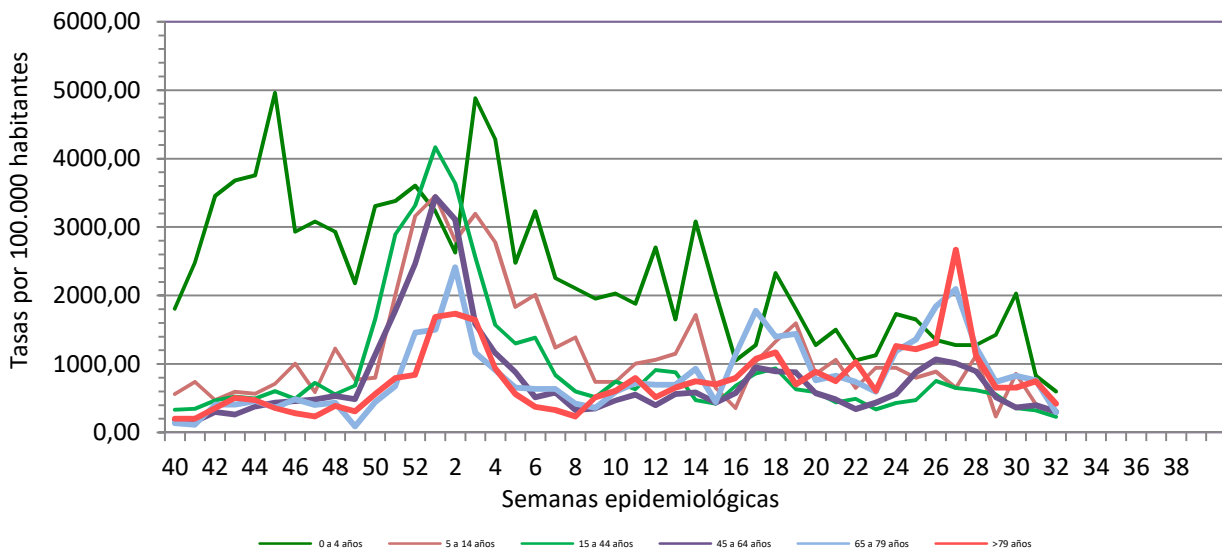

Número de casos notificados en la semana	89
Tasa de incidencia semanal (por cien mil habitantes)	300,33

Tasas de incidencia semanal IRAs. Detecciones no centinela de Gripe y Virus Respiratorio Sincitial.
Red Centinela La Rioja TEMPORADA 2021-2022

Tasas de incidencia semanal IRAs por grupo de edad.
Red Centinela La Rioja TEMPORADA 2021-2022

VIGILANCIA DE INFECCIÓN RESPIRATORIA AGUDA GRAVE. SEMANA 32/2022

Número de casos IRAG notificados en la semana	33
Población semanal cubierta	239130
Tasa de incidencia semanal (por cien mil habitantes)	13,80

Tasas de incidencia semanal IRAG por grupo de edad.
Red Centinela La Rioja TEMPORADA 2021-2022

Tasas de incidencia semanal IRAG por sexo
Red Centinela La Rioja TEMPORADA 2021-2022