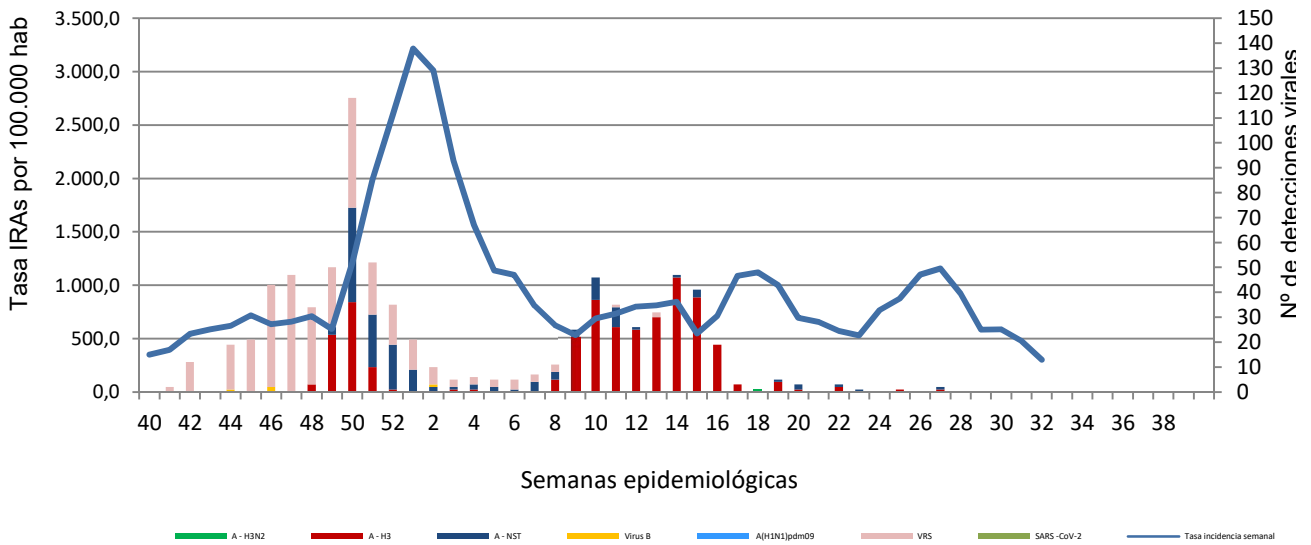

Número de casos notificados en la semana	89
Tasa de incidencia semanal (por cien mil habitantes)	300,33

Tasas de incidencia semanal IRAs. Detecciones no centinela de Gripe y Virus Respiratorio Sincitial.
Red Centinela La Rioja TEMPORADA 2021-2022

Tasas de incidencia semanal IRAs por grupo de edad.
Red Centinela La Rioja TEMPORADA 2021-2022

VIGILANCIA DE INFECCIÓN RESPIRATORIA AGUDA GRAVE. SEMANA 32/2022

Número de casos IRAG notificados en la semana	33
Población semanal cubierta	239130
Tasa de incidencia semanal (por cien mil habitantes)	13,80

Tasas de incidencia semanal IRAG por grupo de edad.
Red Centinela La Rioja TEMPORADA 2021-2022

Tasas de incidencia semanal IRAG por sexo
Red Centinela La Rioja TEMPORADA 2021-2022