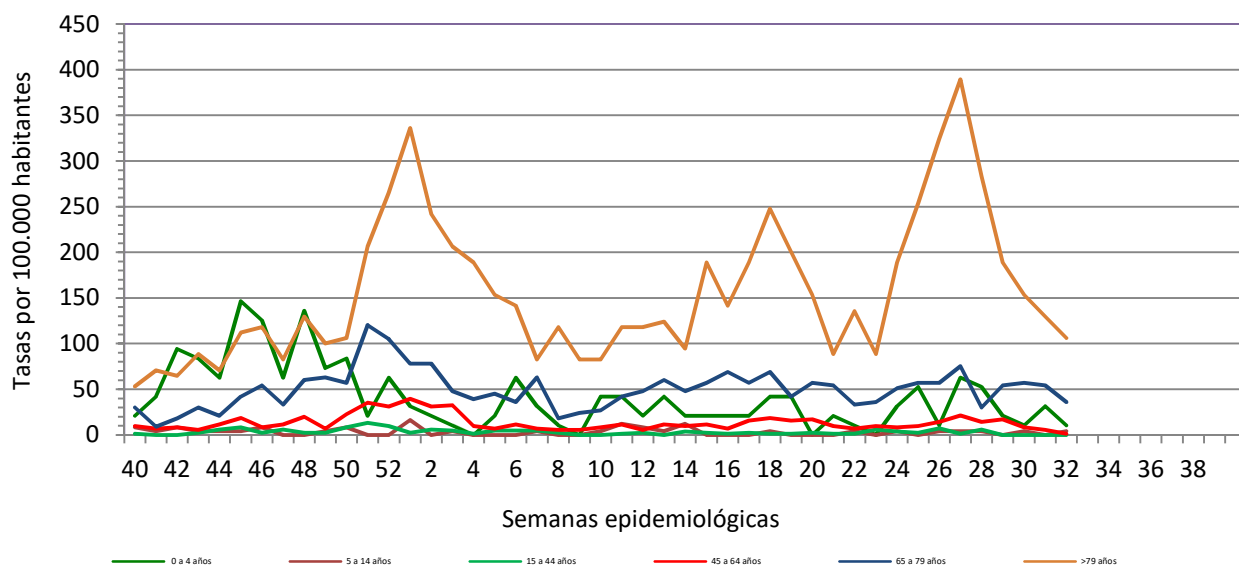

Número de casos notificados en la semana	89
Tasa de incidencia semanal (por cien mil habitantes)	300,33

Tasas de incidencia semanal IRAs. Detecciones no centinela de Gripe y Virus Respiratorio Sincitial.
Red Centinela La Rioja TEMPORADA 2021-2022

Tasas de incidencia semanal IRAs por grupo de edad.
Red Centinela La Rioja TEMPORADA 2021-2022

VIGILANCIA DE INFECCIÓN RESPIRATORIA AGUDA GRAVE. SEMANA 32/2022

Número de casos IRAG notificados en la semana	33
Población semanal cubierta	239130
Tasa de incidencia semanal (por cien mil habitantes)	13,80

Tasas de incidencia semanal IRAG por grupo de edad.
Red Centinela La Rioja TEMPORADA 2021-2022

Tasas de incidencia semanal IRAG por sexo
Red Centinela La Rioja TEMPORADA 2021-2022